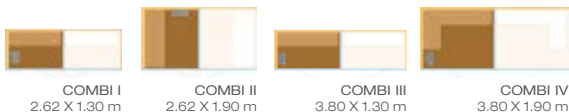

COMBI SIMBIOSIS. TWO IN ONE.

Two great products
fused in one master piece.

—
Deux Cabines de grande qualité
regroupées en une seule façade.

—
Sauna and Steam cabin separated but
enlaced in one product. A true 2 in 1
product with perfect harmony of two
different wellness experiences.

—
Sauna et hammam en cabines séparées
mais assemblées en un produit harmonieux
où les 2 expériences de bien être, très
différentes l'une de l'autre sont respectés.